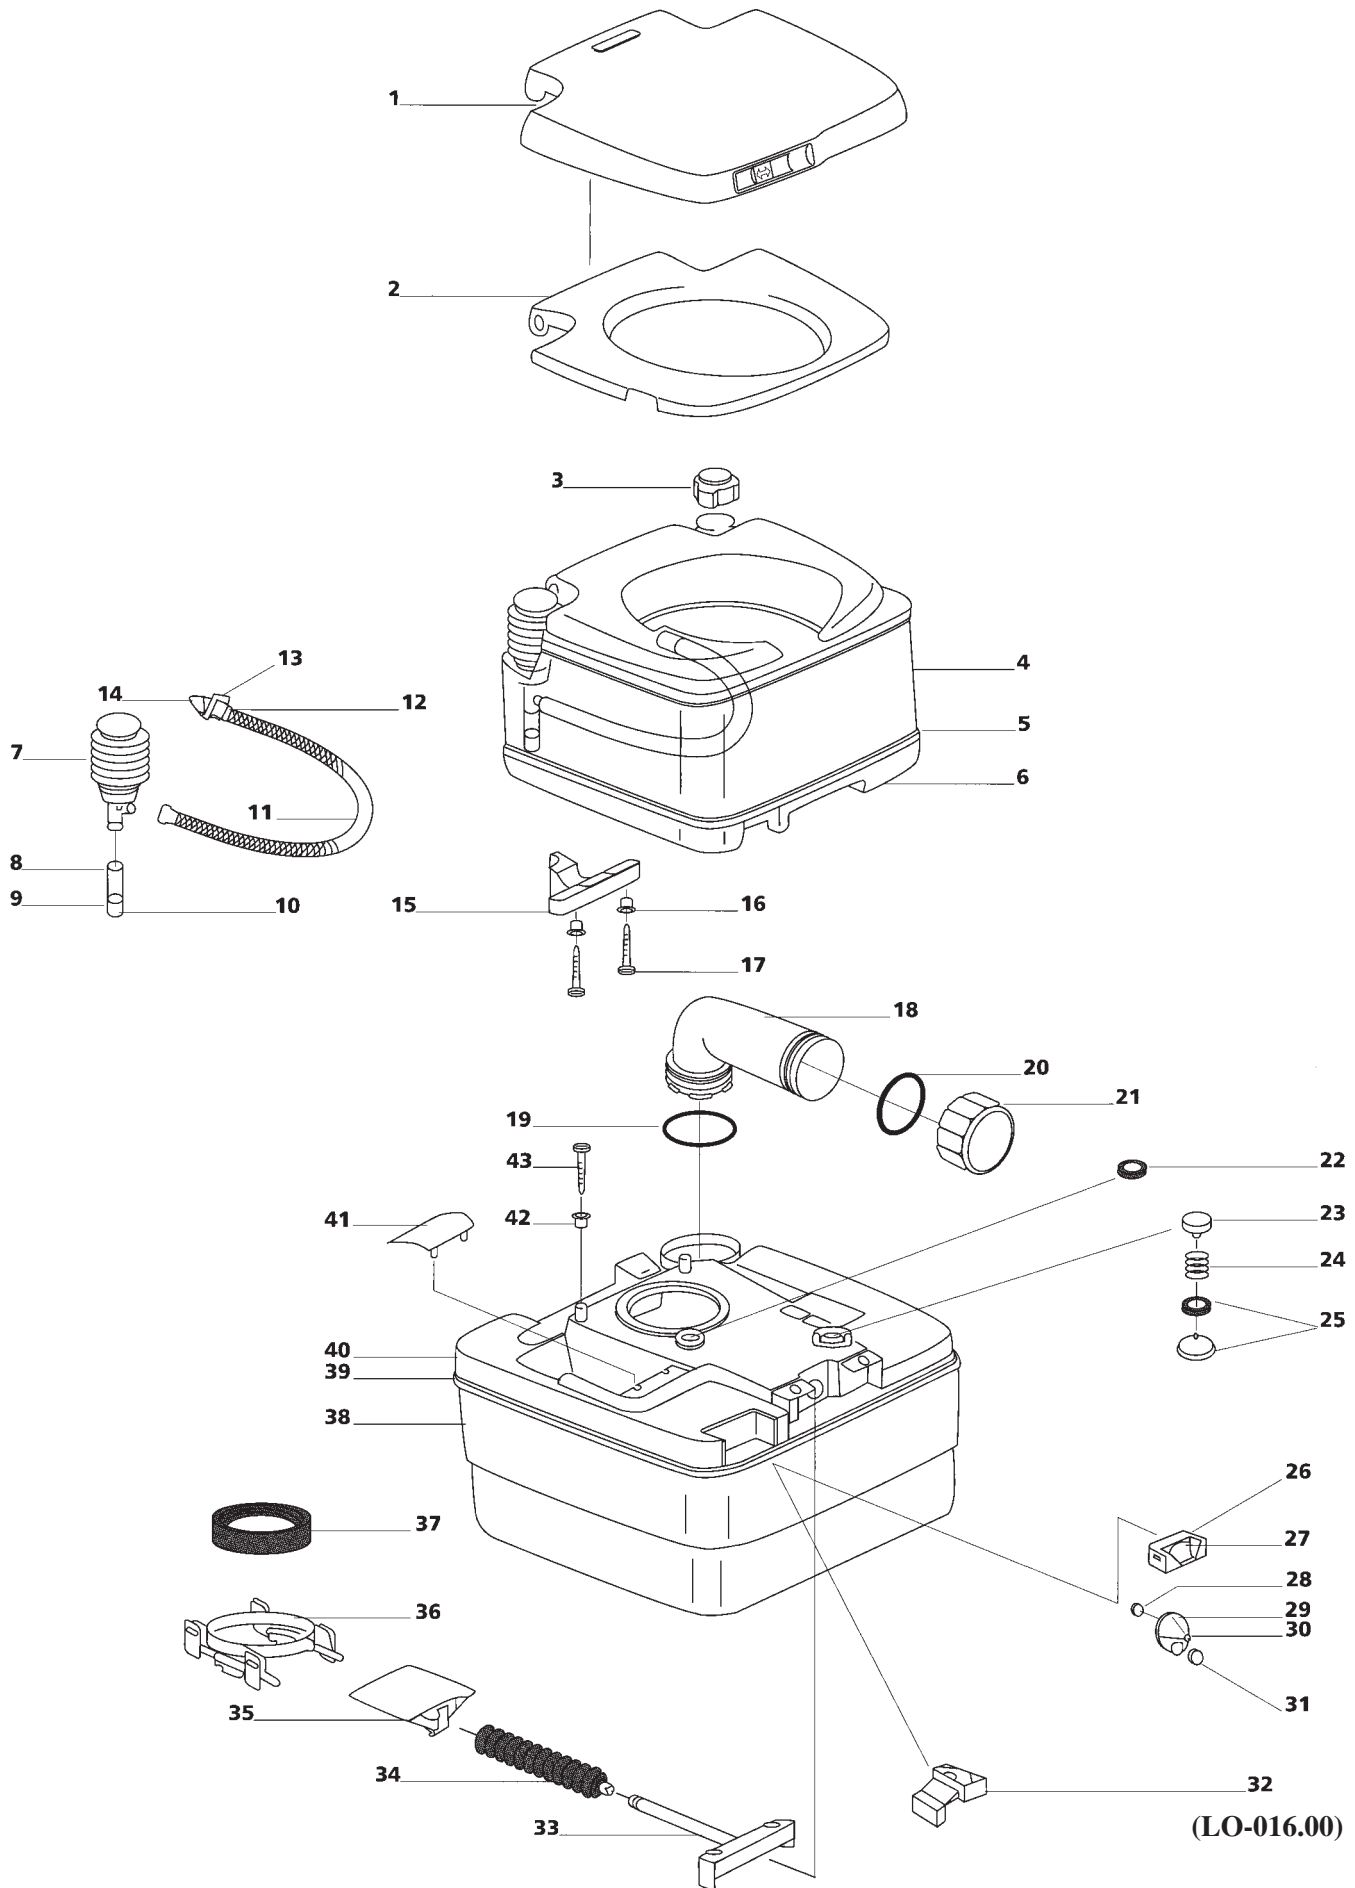

Porta Potti 235/245/265