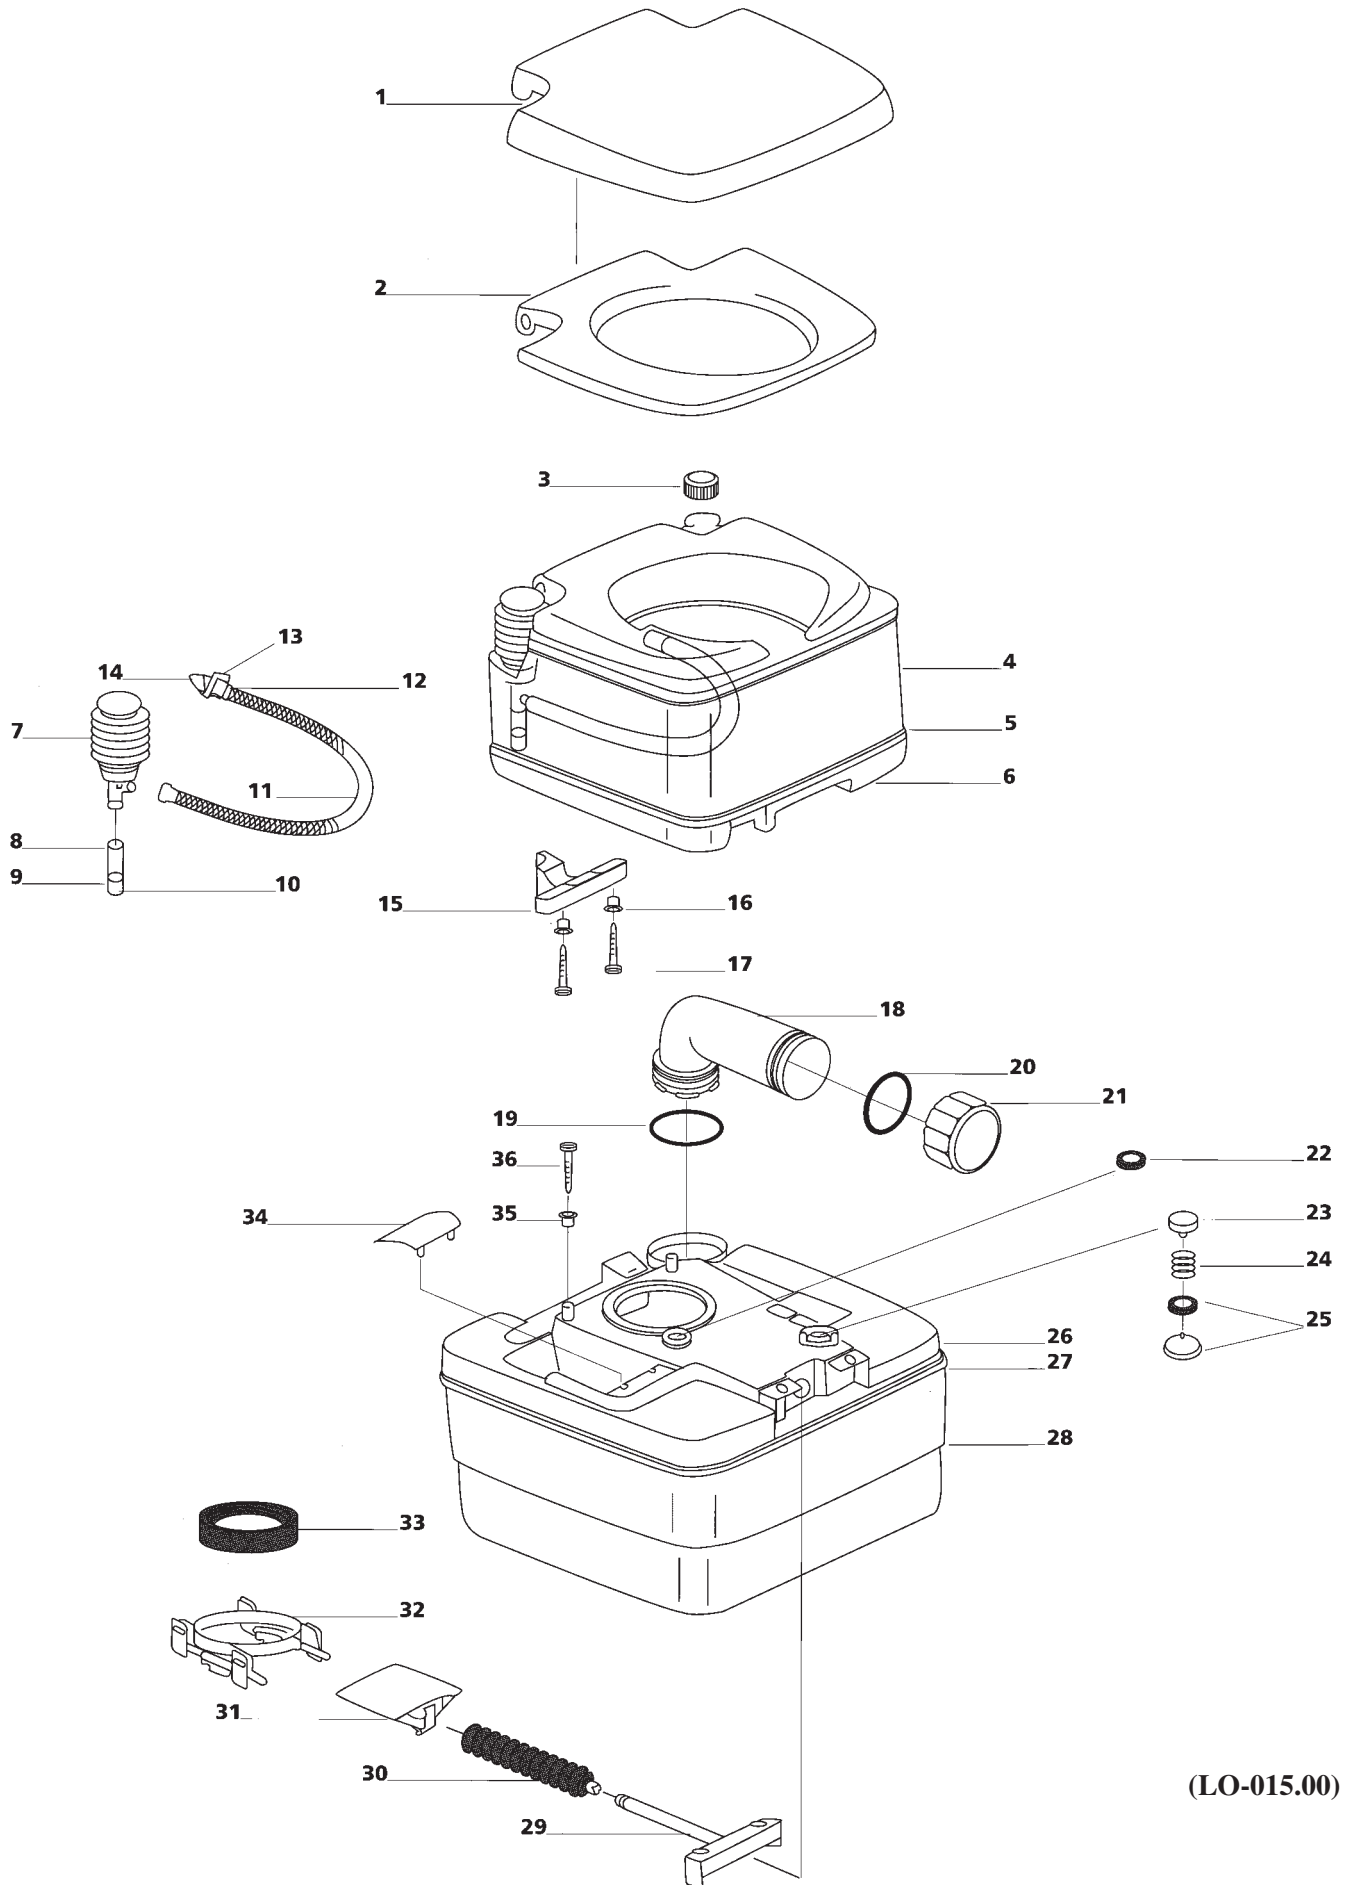

Porta Potti 145/165

(LO-015.00)

Porta Potti 145/165 (LO-045.00)

Spare part	Single spare part number	Assembly spare part number	Available in colour number
1. Cover		07331	44/68 (Elegance)
2. Seat			
3. Waterfill cap	12901		79
4. Watertank upper			
5. Weld watertank			
6. Watertank lower			
7. Bellow	07862		62/79
8. Inlet tube			
9. Check valve body		07024	
10. Check valve flapper			
11. Flush tube			
12. Spring-seal-plunger		07031	62/79
13. O-ring			
14. Nozzle			
15. Clasp handle			
16. Clasp spacer			
17. Screw			
18. Pour out Spout		07492	62
19. O-ring (+20.)	16195		
20. Capseal			
21. Dump cap (+20.)	07493		62
22. Ventseal	07102		
23. Vent button			
24. Spring		07524	62/79
25. Seal retainer			
26. Holdingtank upper			
27. Weld holdingtank			
28. Holdingtank lower			
29. Valve handle			
30. Boot seal			
31. Blade			
32. Retainer			
33. Lipseal	07101		
34. Clip retainer			
35. Clasp spacer			
36. Screw			